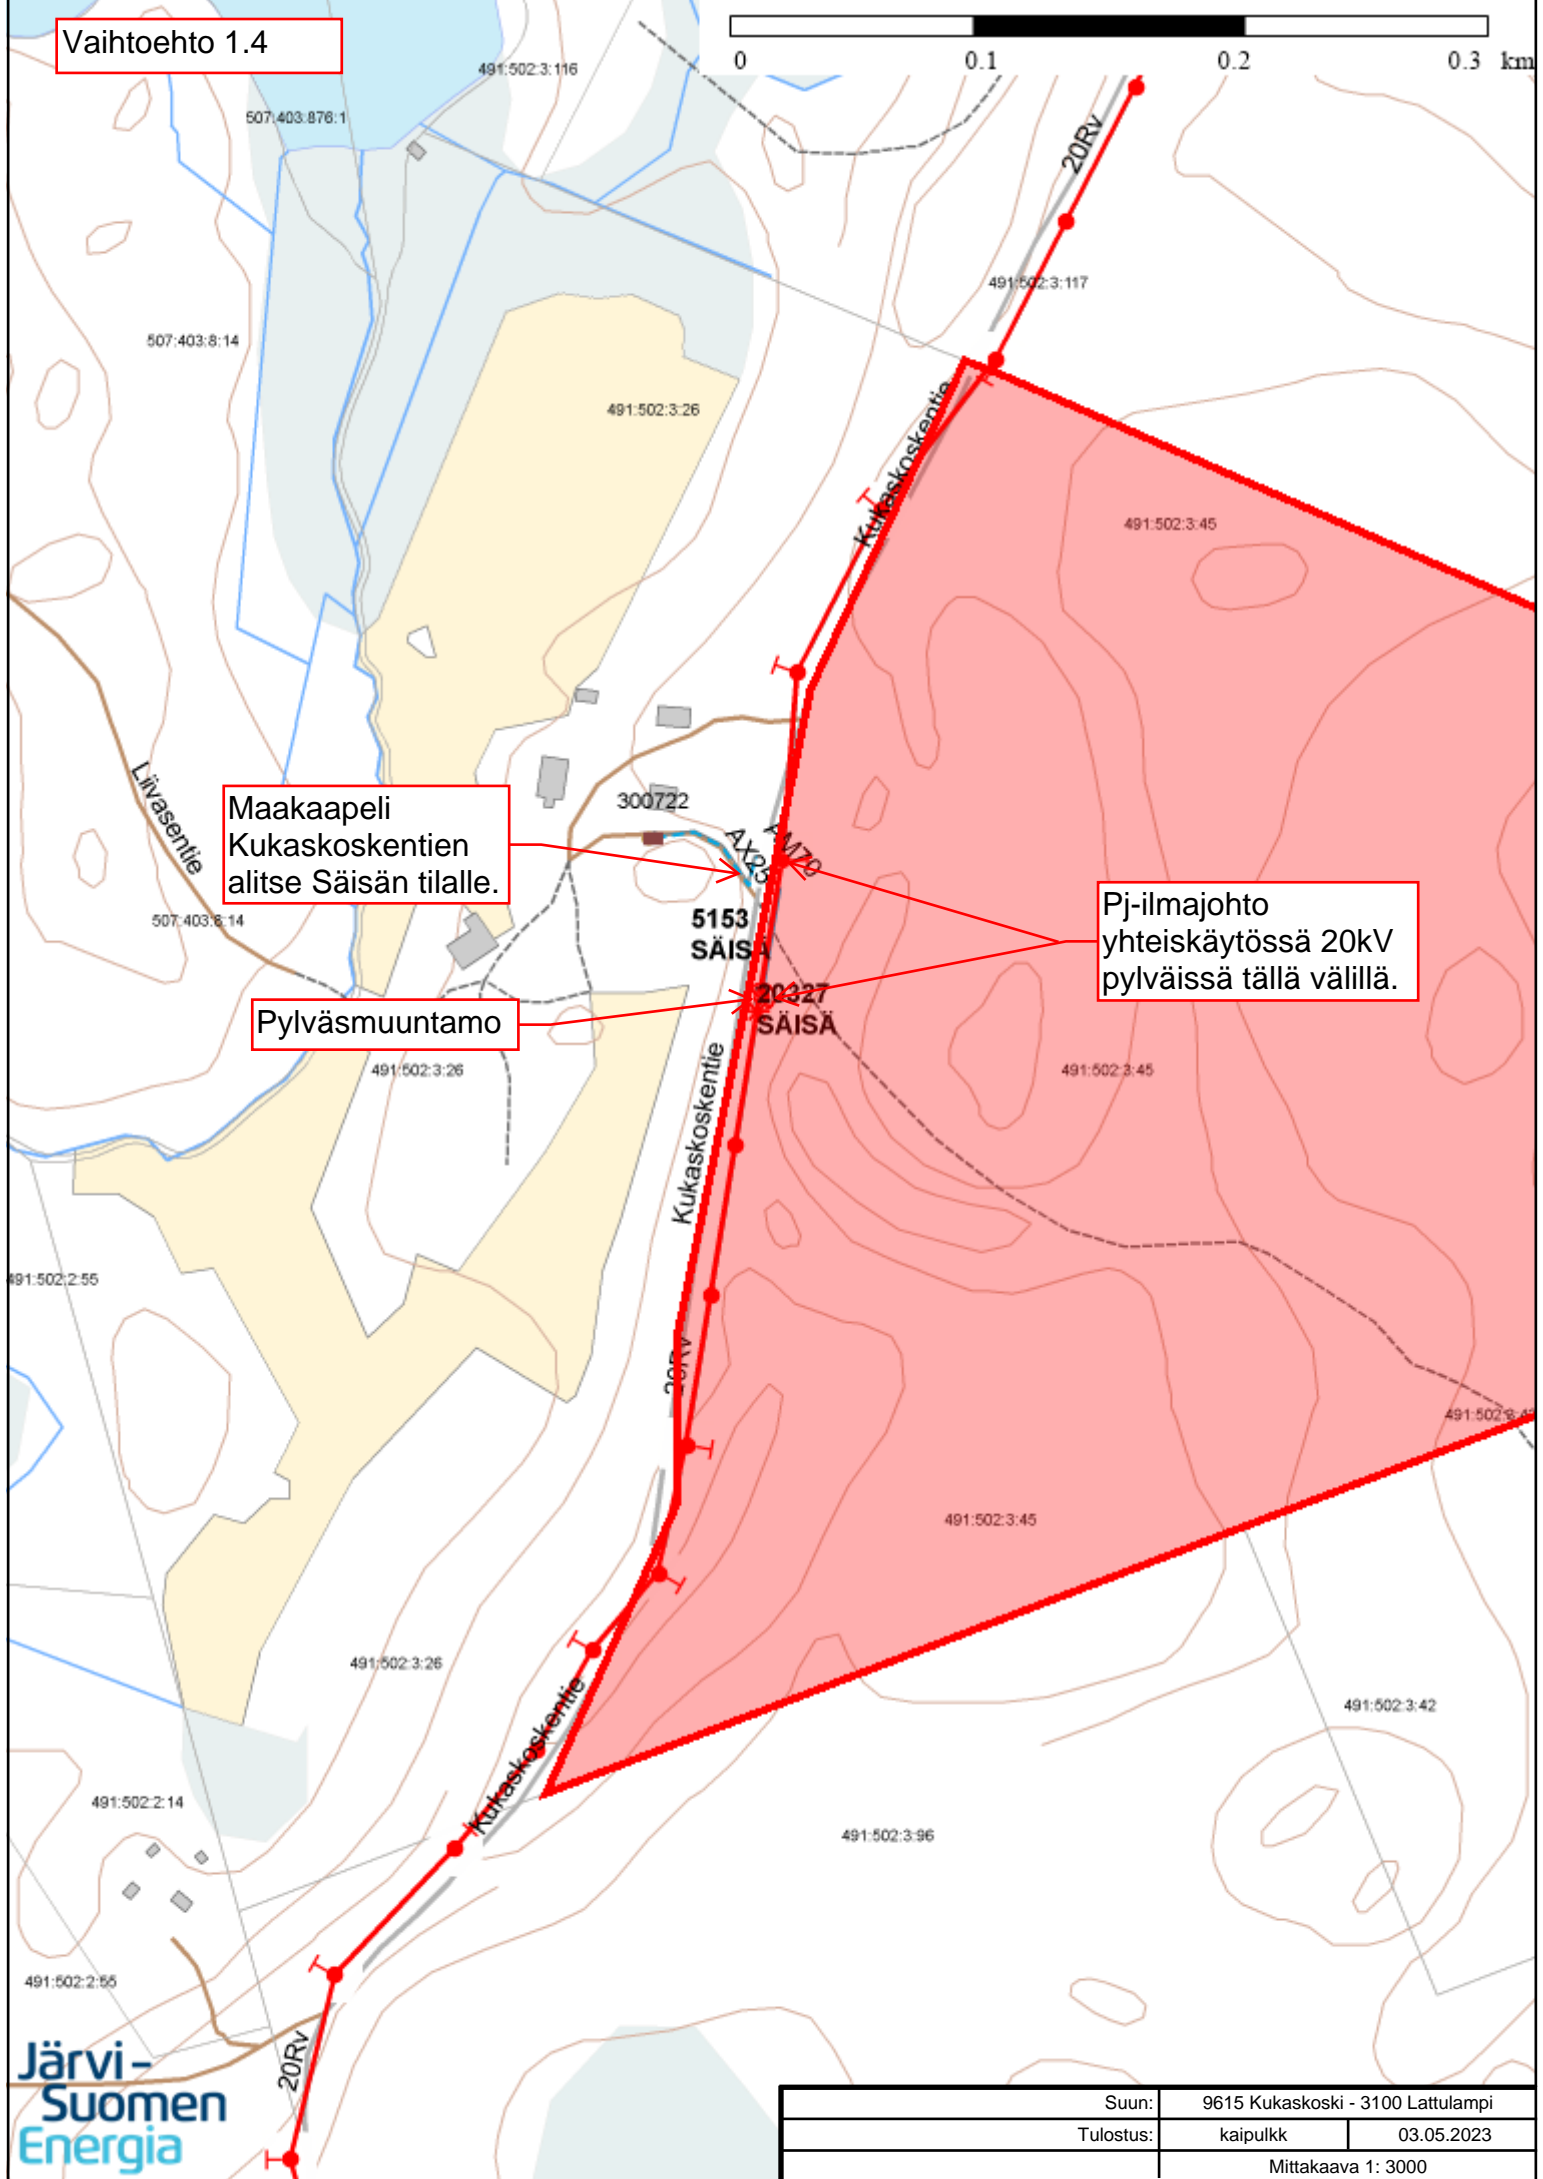

# Vaihtoehto 1.4

Maakaapeli  
Kukaskoskentie  
alitse Säisan tilalle.

Pylväsmuuntamo

Pj-ilmajohto  
yhteiskäytössä 20kV  
pylväissä tällä välillä.

Suun:	9615 Kukaskoski - 3100 Lattulampi	
Tulostus:	kaipulkk	03.05.2023
Mittakaava 1: 3000		